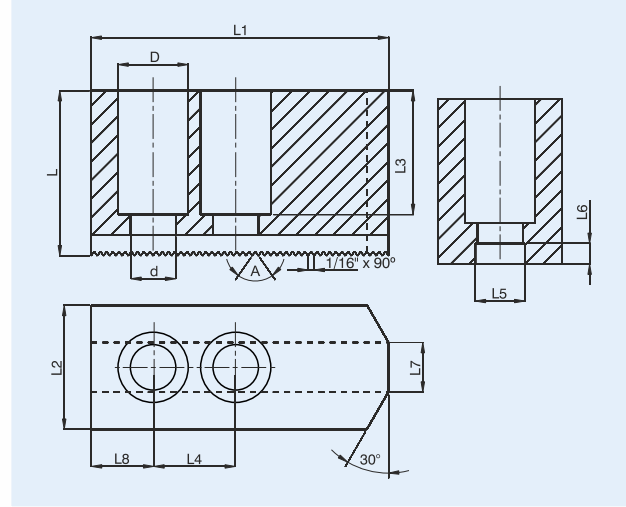

INCH YUMUŞAK AYAKLAR / INCH SOFT JAWS

INCH YUMUŞAK AYAK / INCH SOFT JAW

Sipariş Kodu	Ayna Çapı	Diş Formu A	L	L1	L2	L3	L4	L5	L6	L7	L8	D	d
Order Code	Chuck Dia	Serration											
YR6	6"	1/16" x 90°	40	72	35	30	19	17	5	17	12	19	13
YR8	8"	1/16" x 90°	45	90	40	30	19	17	5	17	20	19	13
YR10	10"	1/16" x 90°	55	110	45	40	25	21	5	21	25	25	17
YR12	12"	1/16" x 90°	55	120	50	40	25	21	5	21	30	25	17

INCH YUMUŞAK AYAK / INCH SOFT JAW

Sipariş Kodu	Ayna Çapı	Diş Formu A	L	L1	L2	L3	L4	L5	L6	L7	L8	D	d
Order Code	Chuck Dia	Serration											
YA16	6"	1/16" x 90°	35	70	30	25	16	14	5	14	16	17	11
YA18	8"	1/16" x 90°	40	90	35	30	23	17	5	17	20	19	13
YA10	10"	1/16" x 90°	45	110	45	33	30	21	6	21	20	25	17
YA12	12"	1/16" x 90°	50	125	50	38	30	21	6	21	22	25	17