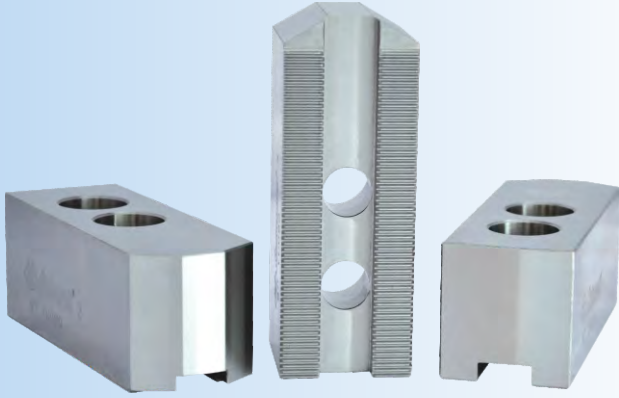

INCH YUMUŞAK AYAKLAR / INCH SOFT JAWS

INCH YUMUŞAK AYAK / INCH SOFT JAW

Sipariş Kodu	Ayna Çapı	Diş Formu A	L	L1	L2	L3	L4	L5	L6	L7	L8	D	d
Order Code	Chuck Dia	Serration											
YR6	6"	1/16" x 90°	40	72	35	30	19	17	5	17	12	19	13
YR8	8"	1/16" x 90°	45	90	40	30	19	17	5	17	20	19	13
YR10	10"	1/16" x 90°	55	110	45	40	25	21	5	21	25	25	17
YR12	12"	1/16" x 90°	55	120	50	40	25	21	5	21	30	25	17

INCH YUMUŞAK AYAK / INCH SOFT JAW

Sipariş Kodu	Ayna Çapı	Diş Formu A	L	L1	L2	L3	L4	L5	L6	L7	L8	D	d
Order Code	Chuck Dia	Serration											
YA16	6"	1/16" x 90°	35	70	30	25	16	14	5	14	16	17	11
YA18	8"	1/16" x 90°	40	90	35	30	23	17	5	17	20	19	13
YA10	10"	1/16" x 90°	45	110	45	33	30	21	6	21	20	25	17
YA12	12"	1/16" x 90°	50	125	50	38	30	21	6	21	22	25	17