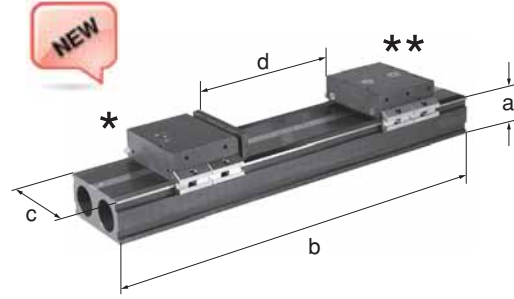

Dayama Çeşitleri / Stopper Types

Seri Mengene

Serial Vice

Referans Nr.	a	b	c	d
2440-SL120300	60	300	120	0-90
2440-SL120600	60	600	120	0-390
2440-SL120800	60	800	120	0-590

Ürün Nr. 2440 Seri Mengene
Product Nr. 2440 Serial Vice

Gezer Çene Çeşitleri

Dayama

Seri Mengene Dayaması

Serial Vice Workpiece Stop

Referans Nr.
2440-SL80120

Ürün Nr. 2440 Seri Mengene Dayaması
Product Nr. 2440 Serial Vice Workpiece Stop