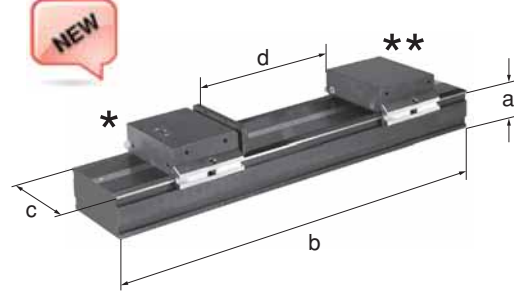

ER-EL

Seri Mengene

Serial Vice

Referans Nr.	a	b	c	d
2440-SL080400	35	400	80	0-289
2440-SL080500	35	500	80	0-389
2440-SL080600	35	600	80	0-489

Ürün Nr. 2440 Seri Mengene
Product Nr. 2440 Serial Vice

Gezer Çene Çeşitleri / Portable Jaw Types

Dayama Çeşitleri / Stopper Types

Seri Mengene

Serial Vice

Referans Nr.	a	b	c	d
2440-SL120300	60	300	120	0-90
2440-SL120600	60	600	120	0-390
2440-SL120800	60	800	120	0-590

Ürün Nr. 2440 Seri Mengene
Product Nr. 2440 Serial Vice

Gezer Çene Çeşitleri

Dayama

Seri Mengene Dayaması

Serial Vice Workpiece Stop

Referans Nr.
2440-SL80120

Ürün Nr. 2440 Seri Mengene Dayaması
Product Nr. 2440 Serial Vice Workpiece Stop